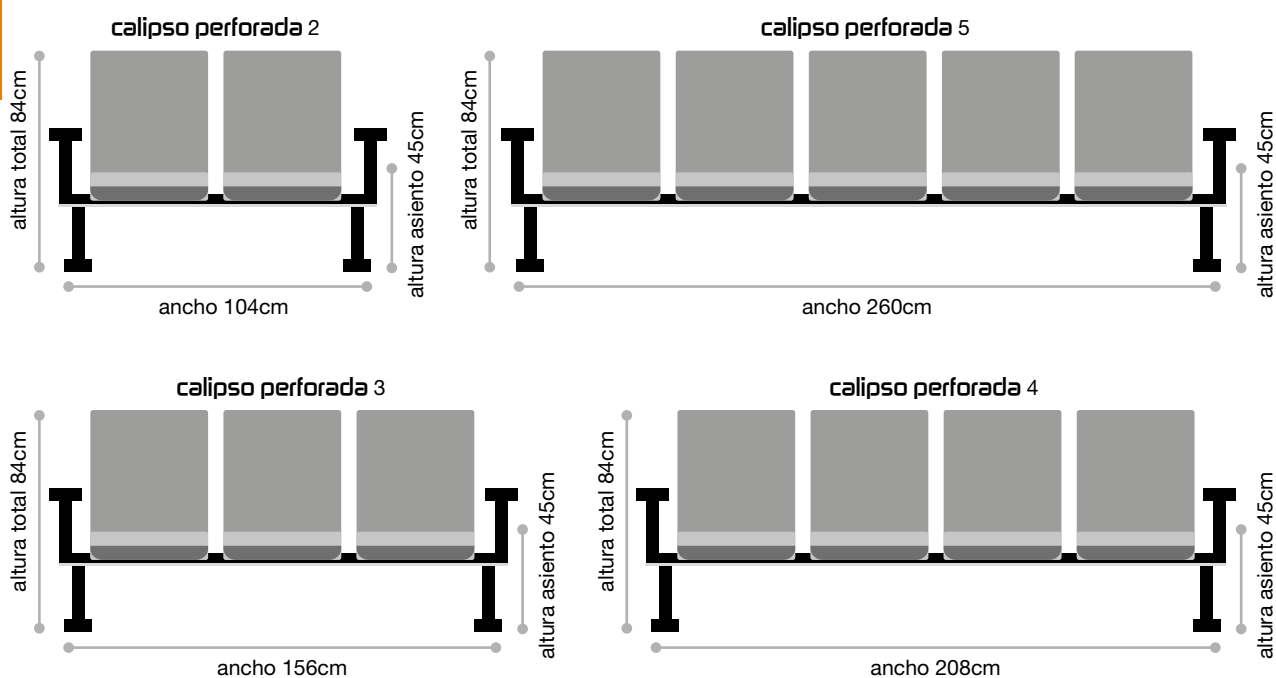

AZUL

NEGRO

Características técnicas

Asiento y respaldo en polipropileno inyectado en gran variedad de colores. Travesía en tubo de acero rectangular de 80x40x2mm pintado negro. Patas metálicas en tubo de acero elíptico de 60x30x2mm y tubo de acero oval de 90x30x2mm pintado negro. Soportes metálicos de asiento, pintado negro

Equipamiento de serie

calipso perforada 2: 2 plazas, sin brazos.

calipso perforada 3: 3 plazas, sin brazos.

calipso perforada 4: 4 plazas, sin brazos.

calipso perforada 5: 5 plazas, sin brazos.

Medidas

Tabla de precios